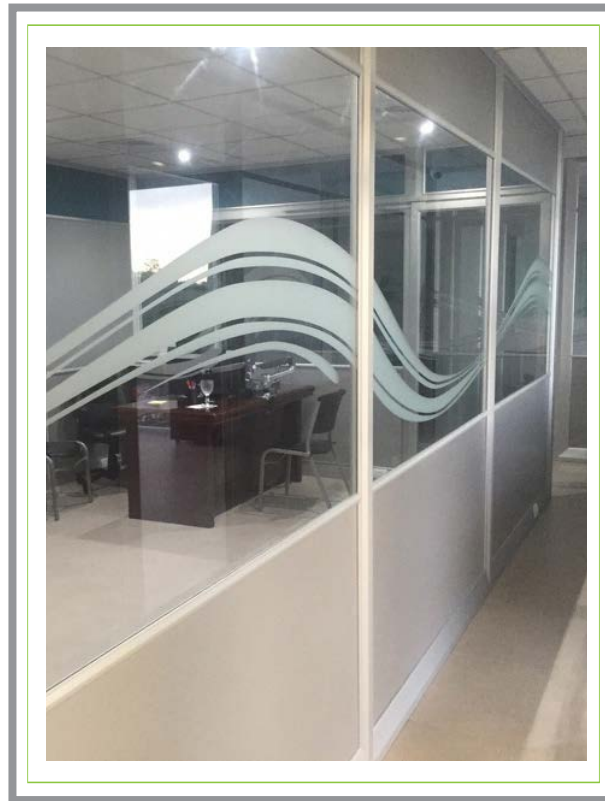

SISTEMA DE DIVISIONES INTERNAS
INDOOR LIGHTWEIGHT WALLS SYSTEM

PERFILERIA

Perfileria de Aluminio de diseño patentado con la base estructural del sistema. Libre de Mantenimiento y no se oxida.

Patented Aluminium Profiles are the heart of the system. Free of maintenance and non corrosive.

ADAPTABLE

Paredes Piso Cielo, media altura o divisiones para estacion de trabajo, Divisio System se adapta a sus necesidades a un bajo costo.

DIVISIO SYSTEM a light weight wall system for indoor use, with exceptional characteristics and endless possibilities.

From floor to ceiling or work stations, Divisio System has the ability to perform at a very low cost.

DIVISIONES OFICINA

Oficinas a su gusto, con una amplia gama de acabados a escoger, Melamina, Tela, Vidrio, Etc. Y lo mejor de todo permite el manejo de cables dentro del sistema, coloque los tomas donde ud necesite.

Your office the way you like it. With a wide range of materials to choose, Melamine, Tela, Vidrio, etc. And best of all flexible wire management, outlets were you need them.

CUBICULOS

Divisiones para sus estaciones de trabajo que satisfacen sus necesidades adaptando sus dimensiones a sus requerimientos, rápido y sin mantenimiento.