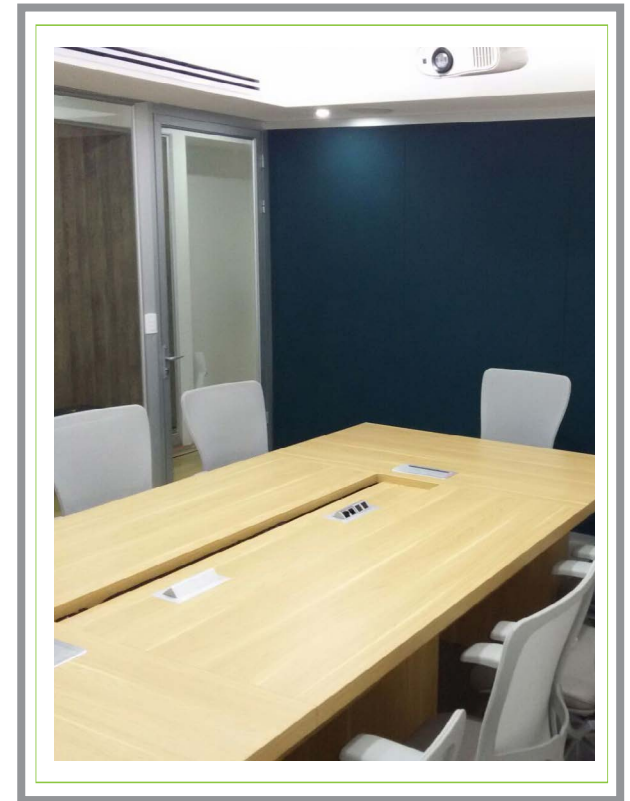

SISTEMA DE DIVISIONES INTERNAS
INDOOR LIGHTWEIGHT WALLS SYSTEM